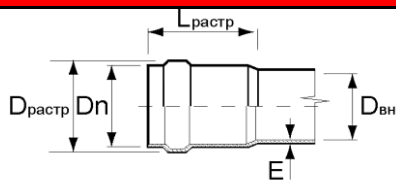

01.12.2014 г.

SDR 41 PN6,3 Рабочее давление МОР 0,63 Мпа

Dn, mm	E, mm	Длина трубы, мм*	Цена за шт., руб., с НДС**
90	2,2	6100	819.04
110	2,7	6120	1 206.52
160	4,0	6140	2 584.46
225	5,5	6160	4 970.59
315	7,7	6190	9 729.41
400	9,8	6220	16 001.43
500	12,3	6260	25 183.55